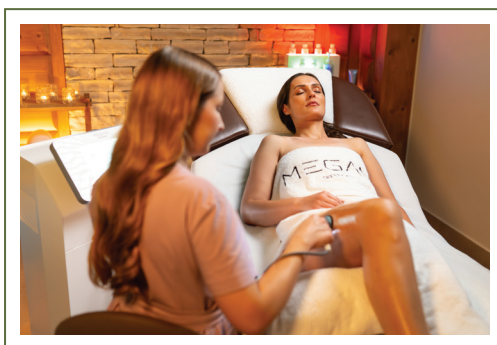

— CEREMONIE —

Rytuał Dotyk Anioła 90 min 530 zł
(Zabieg rehabilitacyjny na ciało)

Rytuał Longevity - Harmonia Zmysłów
Welnamis SPA Wave System 90 min 520 zł
(Zabieg rehabilitacyjny na ciało) **NOWOŚĆ**

Rytuał z masażem kamieniami solnymi -
Himalayan Salt 90 min 520 zł
(Zabieg rehabilitacyjny na ciało)

Rytuał rewitalizująco-relaksacyjny
Twarz & Ciało 120 min 750 zł
(Zabieg rehabilitacyjny na ciało) **NOWOŚĆ**

—ZABIEGI MODELUJĄCE SYLWETKĘ—

Megan- zaawansowana 90 min 620 zł
technologia remodelująca 3w1
Zabieg rehabilitacyjny na ciało (Jedna
partia ciała)

Fala uderzeniowa X-WAVE 30 min 260 zł
zabieg antycellulitowy
(Jedna partia ciała)

Maderoterapia z peelingiem ciała 70 min 490 zł
(Zabieg rehabilitacyjny na ciało)

Wejź do świata, gdzie zdrowie spotyka piękno,
a relaks staje się rytuałem.